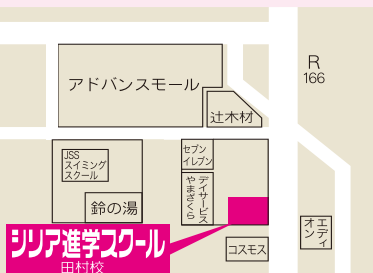

●試験科目 国語・算数

●申し込み期間

試験日の2日前までにお申し込み下さい。

●申し込み方法

電話 (0598-21-6326) 又は FAX(0598-21-7888) にて  
お申し込みください。  
この日にご都合が合わない場合はお気軽にご相談ください。

オープン模試  
説明会会場

田村校

〒515-0055  
松阪市田村町235-1  
アドバンスモール

小学生・中学生・高校生大学受験

**シリア進学スクール** ☎0598-21-6326

www.siria.jp

■本部〒515-0045 松阪市駅前田町1192-5

受付時間 11:00~20:00 (日祝日のぞく)

新小4・小5・小6 対象  
三重中オープン模試

申し込み用紙  
(FAX 0598-21-7888)

ふりがな		小学校	小学校
名前		男・女	新小4・新小5・新小6
現住所	〒 -		
電話	( ) -		
同時開催	三重中合格ストーリー説明会 (保護者対象)		ご出席・ご欠席